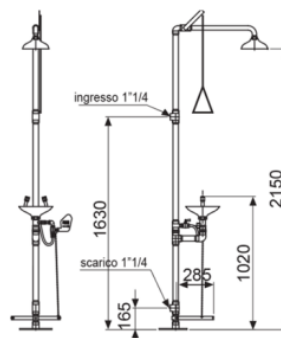

COMBINE DOUCHE ET LAVE YEUX DE SECURITE

<https://www.securhit.com/fr/premiers-secours/990-combine-douche-et-lave-yeux-de-securite.html>

Combiné douche et lave-yeux sur pieds à commande ou manuel

Description

Ce combiné douche et lave-yeux permet de rincer les yeux, le visage et le corps en cas de projections accidentelles de produits chimiques, acides ou corrosifs.

Il convient parfaitement pour une utilisation dans des environnements dangereux et permet d'agir immédiatement suite à une projection accidentelle.

Caractéristiques techniques :

- Structure robuste en acier galvanisé époxy anti-corrosif
- activation de la douche en tirant sur la poignée triangulaire ou avec la pédale
- vanne d'arrêt et de réglage incluse.

Conforme aux normes :

UNI-EN 15154-1: 2007

UNI-EN 15154-2: 2007

UNI-EN 15154-3: 2010

UNI-EN 15154-4: 2010

Caractéristiques

- Coloris : vert
- Pression de fonctionnement : max 5 bar
- Débit minimum requis : 100l/min à 2 bar