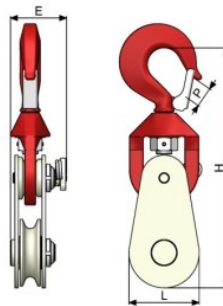

POULIE A CABLE DE TRACTION

https://www.securhit.com/fr/levage/913-2133-poulie-a-cable-de-traction.html#/1742-modeles_np165-cmu_2_t

Poulie de traction

Description

Poulie de traction utilisable pour tous vos travaux de remorquage, de débardage ou d'élagage.

Caractéristiques techniques :

- Poulie d'entrée de gamme à croc
- 2T et 4T sur bague bronze
- 8T sur roulements à rouleaux
- La Poulie s'ouvre par démontage de la goupille

Finition : peinture

Caractéristiques

- CMU : 2T/ 4T/ 8T