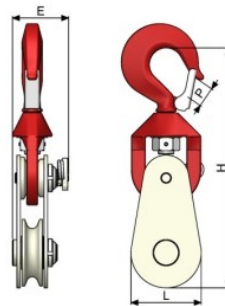

## POULIE A CABLE DE TRACTION

[https://www.securhit.com/fr/levage/913-2133-poulie-a-cable-de-traction.html#/1742-modeles\\_np165-cmu\\_2\\_t](https://www.securhit.com/fr/levage/913-2133-poulie-a-cable-de-traction.html#/1742-modeles_np165-cmu_2_t)

### Description

Poulie de traction utilisable pour tous vos travaux de remorquage, de débardage ou d'élagage.

Caractéristiques techniques :

- Poulie d'entrée de gamme à croc
- 2T et 4T sur bague bronze
- 8T sur roulements à rouleaux
- La Poulie s'ouvre par démontage de la goupille