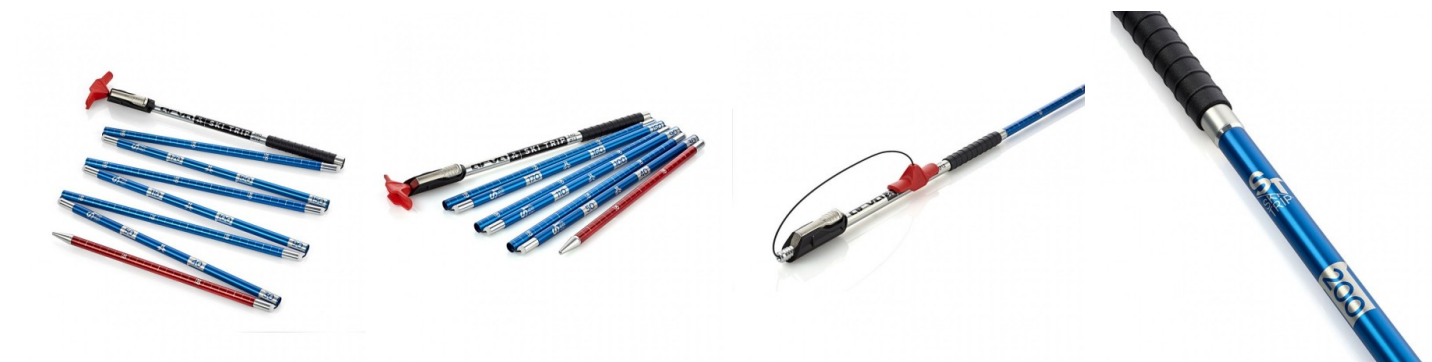

SONDE ARVA SKI TRIP 240

<https://www.securhit.com/fr/neige-et-avalanche/887-sonde-arva-ski-trip-240.html>

Sonde avalanche ARVA SKITRIP 240

Description

La sonde ARVA SKI TRIP 240 vous permettra de localiser rapidement une victime dans une zone d'ensevelissement.

Cette sonde est composée d'un tube en aluminium résistant et durable long de 240 cm, réparti sur 8 brins de 30 cm de long et de 12 mm de diamètre.

Elle est dotée du système de verrouillage RACK LOCK qui permet un montage facile et instantané par simple traction sur la poignée de verrouillage. La mise en tension est assurée par un câble en acier inoxydable.

Compacte et légère, elle se loge facilement dans un sac à dos.

Caractéristiques techniques :

- Tubes en aluminium 7001 T6 résistant et durable
- Mise en tension de la sonde par câble en acier inoxydable
- Système de verrouillage RACK LOCK
- Poignée de verrouillage
- Extrémités coniques des tubes pour un montage optimal
- Graduations précises indiquant la profondeur
- Housse de transport avec indications des étapes du secours en avalanche

Caractéristiques

- Poids : 290g
- Longueur : 240cm
- Composition : Aluminium 7001 T6
- Nombre de brins : 8 brins de 30cm
- Diamètre du tube : 12mm