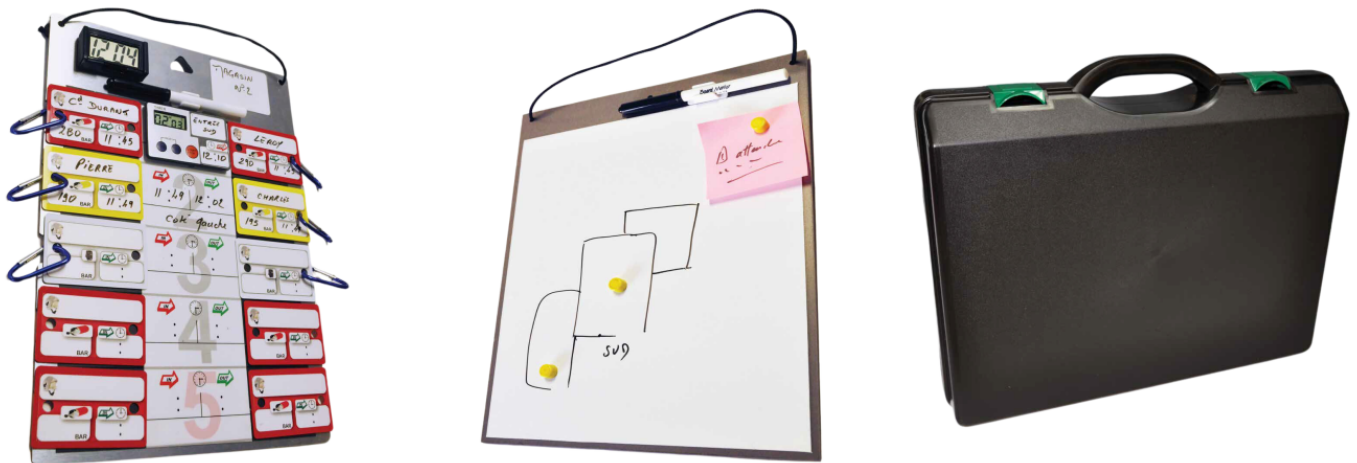

## TABLEAU DE GESTION POUR ARI CG

<https://www.securhit.com/fr/reconnaissance/846-tableau-de-gestion-pour-ari-cg.html>

Tableau de gestion pour ARI CG - Tableau de contrôle ARI avec porte-cartes et pendulette

### Description

Optimisez le suivi des équipes en intervention grâce à ce tableau de gestion pour appareil respiratoire isolant (ARI), conçu pour les professionnels de la sécurité incendie et des secours. Robuste, compact et facilement transportable, ce tableau de contrôle ARI permet d'assurer la gestion opérationnelle des intervenants lors des missions de lutte contre l'incendie, interventions en milieu enfumé, opérations industrielles ou secours spécialisés.

Conçu pour un usage professionnel exigeant, ce tableau de gestion facilite l'identification des porteurs d'ARI et le suivi des pressions des bouteilles en temps réel.

Tableau de contrôle ARI complet avec accessoires

Caractéristiques techniques

- Dimensions du tableau : 37 x 26 cm
- Poids de l'ensemble : 1,9 kg
- Tableau effaçable à sec
- Mallette de transport incluse

Ce tableau de gestion pour ARI est un équipement essentiel pour assurer la sécurité, la traçabilité et le suivi des intervenants lors des opérations.