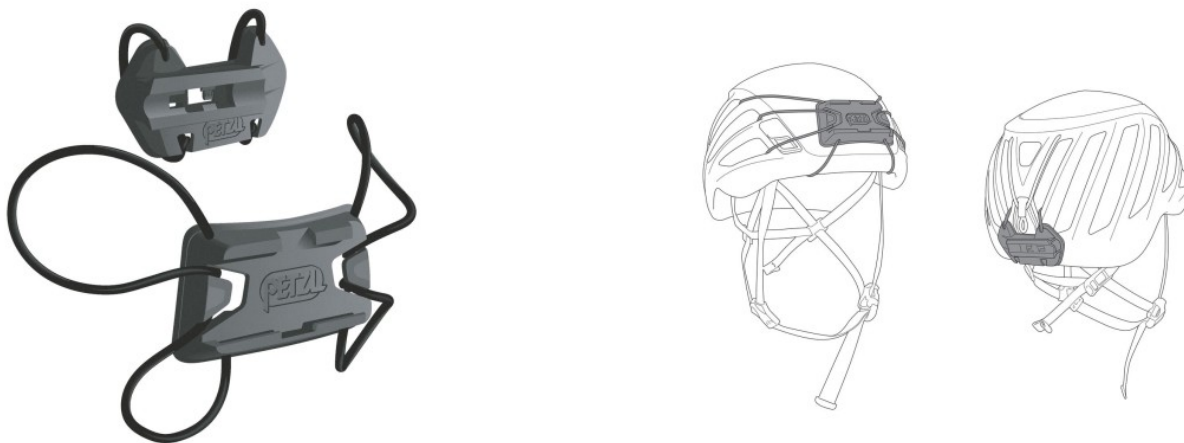

PLATINE PETZL DUO HELMET ADAPT

<https://www.securhit.com/fr/lampes-frontales/809-platine-petzl-duo-helmet-adapt.html>

Accessoire PLATINE PETZL DUO HELMET ADAPT pour la fixation d'une lampe frontale DUO sur un casque PETZL.

Description

Bien voir même dans l'obscurité totale, en ayant les mains libres ? C'est possible avec l'accessoire PLATINE DUO HELMET ADAPT de PETZL ! Un équipement avec platines amovibles, pratique pour accrocher votre lampe DUO RL ou DUO S sur votre casque.

- Une utilisation facile, sans bandeau, avec le maintien de la lampe et de sa batterie dans les platines
- La possibilité d'incliner la lampe selon votre souhait
- Une compatibilité avec la majorité des casques d'escalade et de vélo de toutes marques grâce aux élastiques ajustables

PLATINE DUO HELMET ADAPT de PETZL, un petit accessoire qui vous change la vie !

Caractéristiques

- Poids : 35 g
- Matière : Polyamide