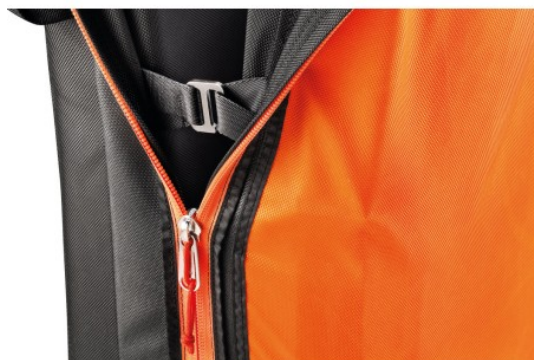

CRASHPAD PETZL CIRRO

<https://www.securhit.com/fr/sacs-et-rangements/750-crashpad-petzl-cirro.html>

Maxi crashpad PETZL CIRRO pour une pratique du bloc en toute sécurité. Un excellent équipement de protection pour amortir les chutes lors de l'escalade sur bloc.

Description

Les sessions bloc, ça vous plaît ? Profitez de beaux moments d'escalade en toute sécurité avec le maxi crashpad CIRRO de PETZL ! Avec cet équipement, aucun risque de vous faire mal en tombant. Il amortit les chutes et apporte un grand confort au moment de l'atterrissage.

Un système de pliage breveté PETZL (fermeture avec rabat zippé qui recouvre le dispositif de portage)

Un transport aisé grâce à la bandoulière réglable, les nombreuses poignées, les bretelles et les ceintures au niveau du ventre et des pectoraux (réglables aussi)

Une utilisation possible en version canapé

Une grande robustesse avec le tissu imperméable avec renforcement des zones exposées, des angles et des coutures protégés

Le crashpad CIRRO de PETZL existe en coloris orange et noir.