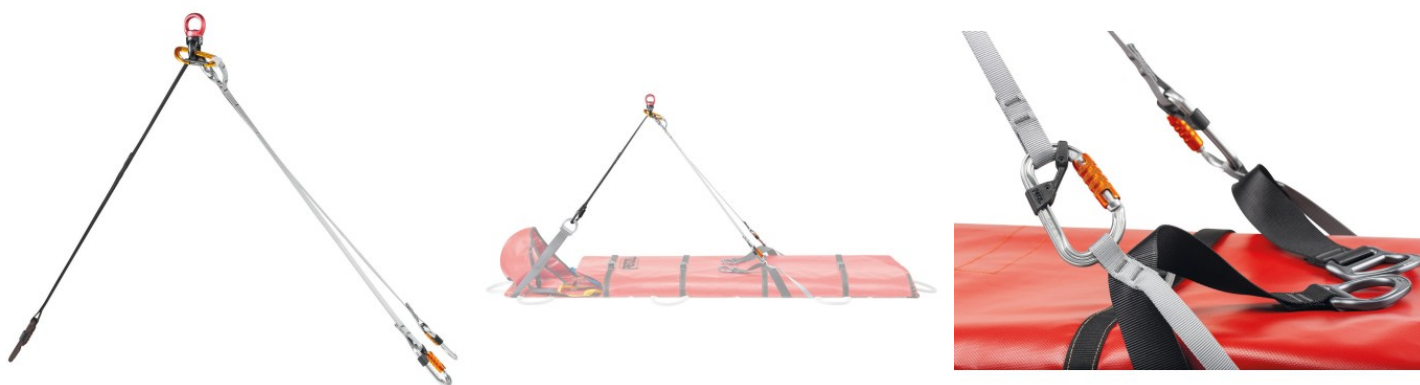

ACCESSOIRE PETZL STEF

https://www.securhit.com/fr/sacs-et-rangements/698-1081-accessoire-petzl-stef.html#/997-modele_s059-pour_nest_a_partir_de_2020

Accessoire PETZL STEF, dispositif d'inclinaison en fonction du terrain pour civière NEST avant ou à partir de 2020 selon modèle. Avec trois connecteurs Am'D TRIACT-LOCK et un émerillon.

Description

L'accessoire STEF de PETZL fait partie des équipements indispensables pour une évacuation sûre des victimes. Elle permet aisément l'inclinaison de la civière NEST avec des éléments fiables, selon le terrain (position horizontale, verticale ou oblique).

- Trois connecteurs Am'D TRIACT-LOCK avec barrette de maintien CAPTIV, assurant un verrouillage automatique des points de connexion
- Un émerillon pour diriger la civière avec une grande précision
- La possibilité de maintenir la civière à l'horizontale grâce au connecteur Sm'D
- Un code couleur pour distinguer en un clin d'œil le sens d'utilisation
- La connexion possible avec un kit de mouflage JAG SYSTEM 2 m pour accentuer la précision de l'inclinaison

Modèle S059BA00 : compatibilité avec la civière NEST avant 2020 (référence S61)

Poids : 620 g

Charge maximale autorisée : 140 kg

Modèle S059AA00 : pour les civières NEST à partir de 2020

Poids : 640 g

Charge maximale autorisée : 150 kg