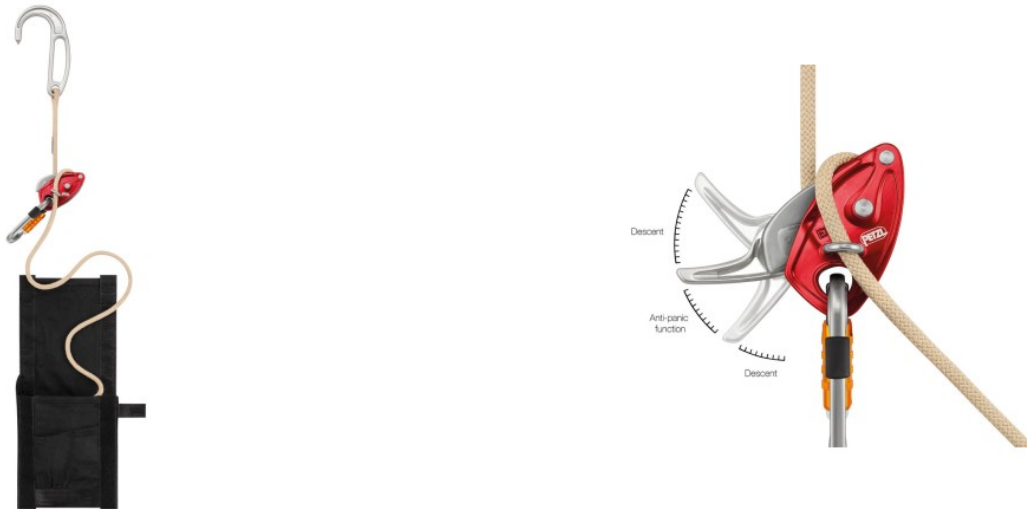

EVACUATEUR PETZL EXO AP HOOK 15M

<https://www.securhit.com/fr/assureurs-et-descendeurs/564-evacuateur-petzl-exo-ap-hook-15m.html>

Evacuateur PETZL EXO AP HOOK 15M, système individuel d'évacuation avec crochet d'amarrage. Equipement indispensable en cas d'absence de point d'ancrage.

Description

L'évacuateur PETZL EXO AP HOOK 15M est un système indispensable s'il n'y a pas de point d'ancrage. Il sert dans deux situations : autour d'une structure, immobilisé par une boucle de verrouillage ou en rebord de fenêtre s'il n'y a pas d'autre recours possible.

La corde statique en fibre aramide de 15 m de longueur et de 7,5 mm de diamètre résiste à l'abrasion et aux fortes températures. Le connecteur Am'D avec barrette CAPTIV sert à maintenir le connecteur dans la position adéquate. Grâce au sac, il est facile de transporter le dispositif en l'attachant au harnais.

Le produit est également disponible en plusieurs longueurs de corde et d'autres types de connecteurs à la demande.

Caractéristiques

- Poids : 1470 g
- Matières : aramide, aluminium, acier inoxydable, polyamide, acier