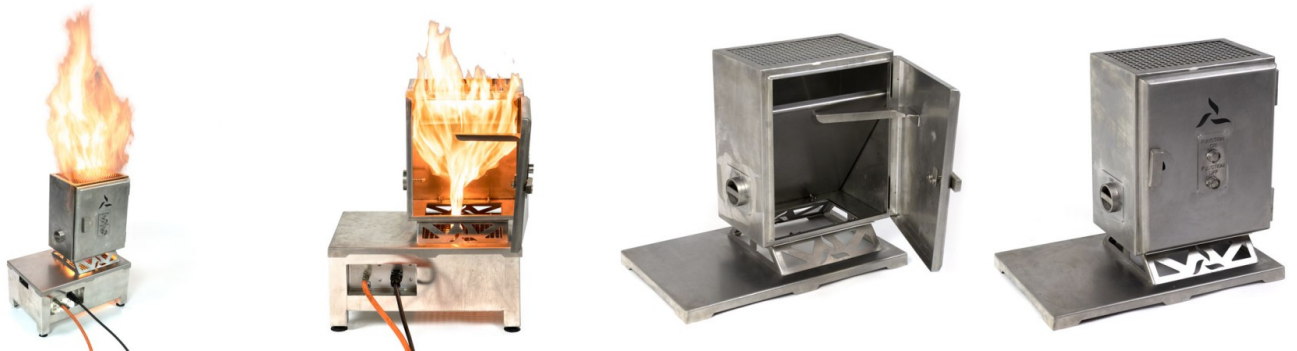

MODULE FEU DE COFFRET ELECTRIQUE POUR GENERATEUR VESTA

<https://www.securhit.com/fr/simulation-de-feu/56-module-feu-de-coffret-electrique-pour-generateur-vesta.html>

Module optionnel coffret électrique

Description

Simulez en toute sécurité un incendie d'électricité.

Comprend un interrupteur principal et une porte avec poignée rotative.

Dirigez la flamme à travers l'ouverture de la porte à l'aide du régulateur de flamme.

Fabriqué en acier inoxydable de haute qualité.

Livré dans une caisse en plastique pour le transport (60 x 40 x 32,5 cm)