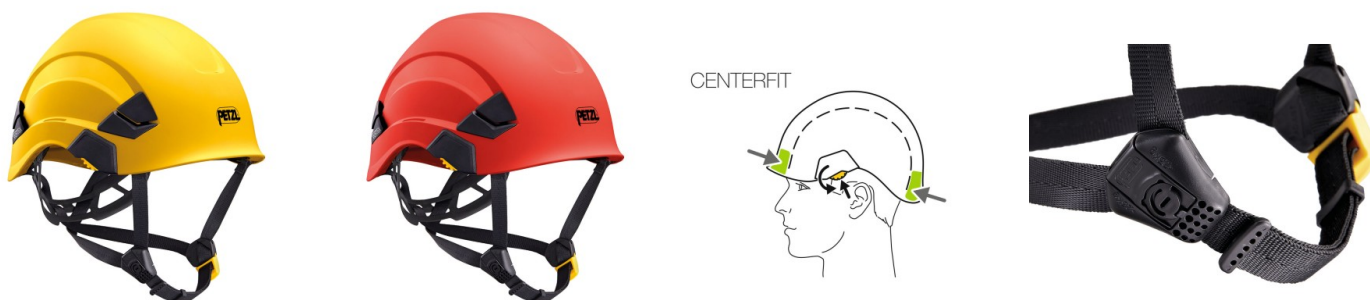

Casque confortable pour travail en hauteur ou au sol

### Description

Pour le travail en hauteur ou au sol, le casque VERTEX allie confort et haute sécurité. Il protège contre les nombreux risques présents sur le terrain.

Un grand confort avec :

- Une coiffe textile six points pour ajuster confortablement et naturellement le casque aux contours de la tête.
- Un réglage CENTERFIT avec deux molettes de réglage latérales pour centrer correctement le casque.
- Le système FLIP&FIT, idéal pour positionner le tour de tête en bas et accentuer la tenue de l'équipement sur la tête. Il peut se rétracter dans le casque afin de simplifier son rangement et son transport.

Une mousse de confort standard interchangeable est également fournie.

Une protection adéquate pour travailler sereinement en hauteur ou au sol :

- Une jugulaire DUAL, pour ajuster la résistance selon les types de travaux à effectuer : travail en hauteur (EN 12492) ou travail au sol (EN 397). Grâce au clip repositionnable, il est possible de passer de l'utilisation « résistance élevée » à « résistance réduite » et inversement, selon les besoins.
- Une coque externe fermée pour protéger contre les dangers sur le terrain (projection de métal en fusion, flammes, risques électriques ) et déformable pour absorber les chocs.

Le casque existe en 7 coloris et deux versions haute visibilité.