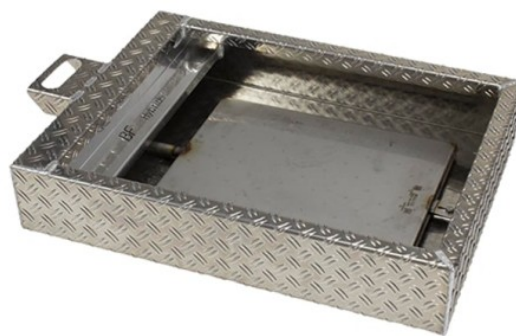

GENERATEUR DE FEU ECOLOGIQUE A GAZ HYBRID BF

<https://www.securhit.com/fr/simulation-de-feu/465-generateur-de-feu-ecologique-a-gaz-hybrid-bf.html>

Générateur de feu hybride à gaz à allumage manuel

Description

Simulateur polyvalent pour plusieurs incendies différents. Il permet éteindre avec du CO₂, de la mousse ou de l'eau.

Opérationnel en quelques minutes, il fonctionne avec ou sans eau.

La plaque inférieure perforée unique est en acier inoxydable. Les côtés sont en aluminium.

Un boîtier intégral protège les brûleurs.

Léger, il ne pèse que 14 kg.

Compact, il mesure 90 x 60 x 15 cm

L'allumage est manuel.

L'ensemble comprend le détendeur et le tuyau de gaz.

Caractéristiques

- Matériau : Acier inoxydable