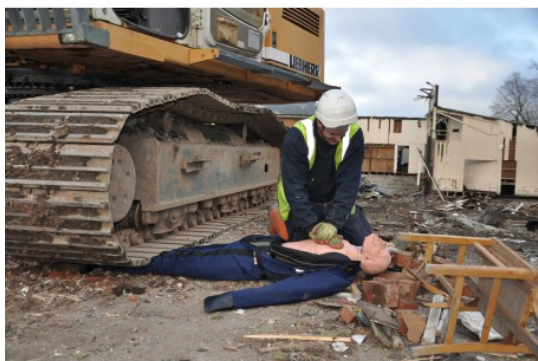

MANNEQUIN D'ENTRAINEMENT A LA RCP

https://www.securhit.com/fr/mannequins-de-sauvetage/350-69-mannequin-d-entrainement-a-la-rcp.html#/23-poids_rlncp-_13_kg/24-options_rlncp-sans_torse

Mannequin d'entraînement à la réanimation cardiopulmonaire

Description

Notre mannequin de RCP corps entier est livré complet avec un torse Simulaids Brad. Cependant, d'autres torses peuvent convenir.

Les torses ne sont pas fixes et peuvent être facilement retirés pour être nettoyés. Une veste rembourrée est fournie pour protéger le torse et pour faciliter l'installation et le retrait de la carcasse.

Maintenant construit en polyester : conforme à BS EN ISO 6330), OEKO-TEX® Standard 100 - le nouveau matériau est résistant, sûr à manipuler et très facile à nettoyer.

Ces mannequins éliminent totalement le risque de pincement associé aux articulations des mannequins complets en plastique.

Fournis avec des combinaisons de protection remplaçables et lavables.

Fournis dans un sac de rangement/transport résistant, facilitant le stockage et la manipulation du mannequin.

Taille adulte de 1,8 m pour une formation réaliste.