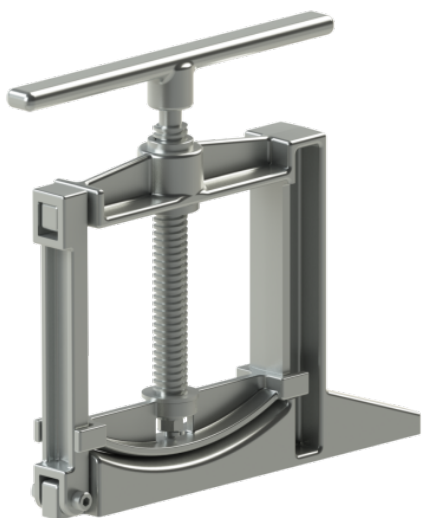

ETRANGLEUR UNIVERSEL

<https://www.securhit.com/fr/tuyaux-et-accessoires/21-etrangleur-universel.html>

Etrangleur en aluminium pour tuyaux de 20 à 110 mm

Description

Étrangleur universel en aluminium.

Pour obturation de tuyaux souples de 20 à 110 mm, sans ôter la pression.

Ouverture pour passage sur tuyaux en eau.

Caractéristiques

- Obturation de tuyaux souples : De 20 à 110 mm