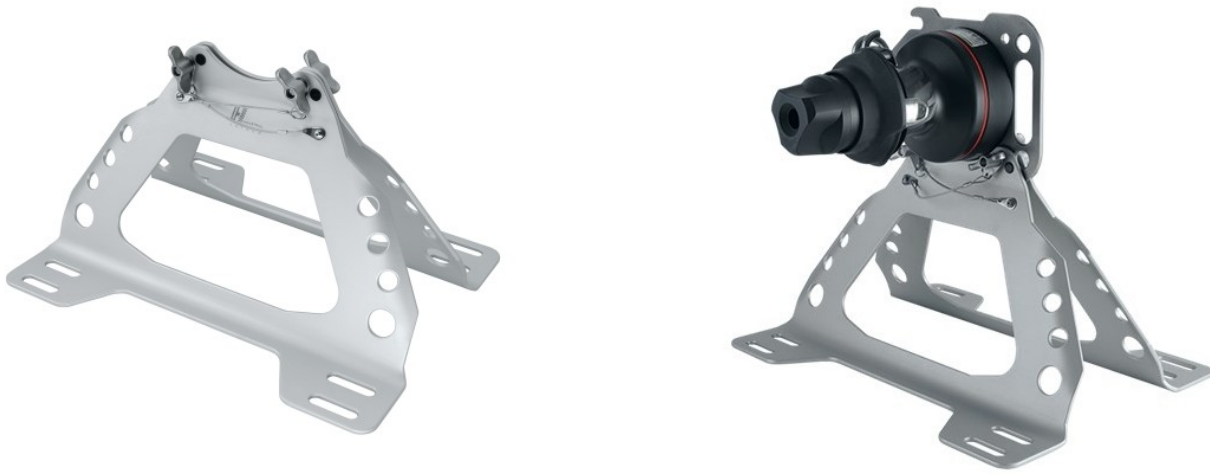

SUPPORT TELLUMONT LOKHEAD

<https://www.securhit.com/fr/treuil-tripodes-et-antichutes/164-support-tellumont-lokhead.html>

2 Plaques de sol pour kit Lockheed

Description

Utilisé en association avec le kit LokHead, ce support offre une multitude d'options de fixation au sol, sur une autre surface plane ou à un mur. Il est fabriqué en aluminium robuste et comporte des ouvertures de différentes dimensions multipliant les possibilités de montage. Ce support est idéal pour les interventions dans des espaces confinés et les applications d'accès sur cordes.

Caractéristiques

- Poids : 3.2 kg
- Longueur : 500 mm
- Hauteur : 281 mm
- Largeur : 374 mm