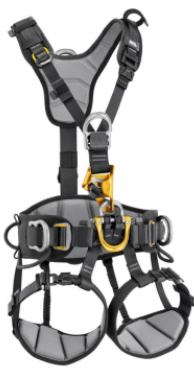

HARNAIS PETZL ASTRO VERSION EUROPEENNE

https://www.securhit.com/fr/harnais-et-baudriers/1138-2802-harnais-petzl-astro-version-europeenne.html#2206-tailles_co83ab-taille_0

Harnais PETZL ASTRO version européenne

Description

Le harnais ASTRO a été spécialement développé pour les professionnels du travail sur corde en accès difficile. Sa conception répond parfaitement aux exigences du déplacement et de la progression verticale. Grâce à ses mousses 3D matelassées et à sa structure semi-rigide au niveau de la ceinture et des cuisses, il offre un confort optimal tout au long des interventions.

Son point d'attache ventral ouvrable permet une intégration facile et efficace des équipements nécessaires à la progression. Équipé du bloqueur intégré CROLL L, il optimise les performances lors des remontées sur corde. La ceinture est dotée de points d'attache latéraux métalliques, de porte-matériel et de passants pour porte-outils, assurant une organisation claire et un transport aisé de l'équipement indispensable pour une journée de travail. Enfin, les boucles ouvrables FAST et les boucles autobloquantes DOUBLEBACK PLUS garantissent un enfilage rapide et des réglages simples, même avec des gants.

Caractéristiques

- Coloris : noir/ jaune