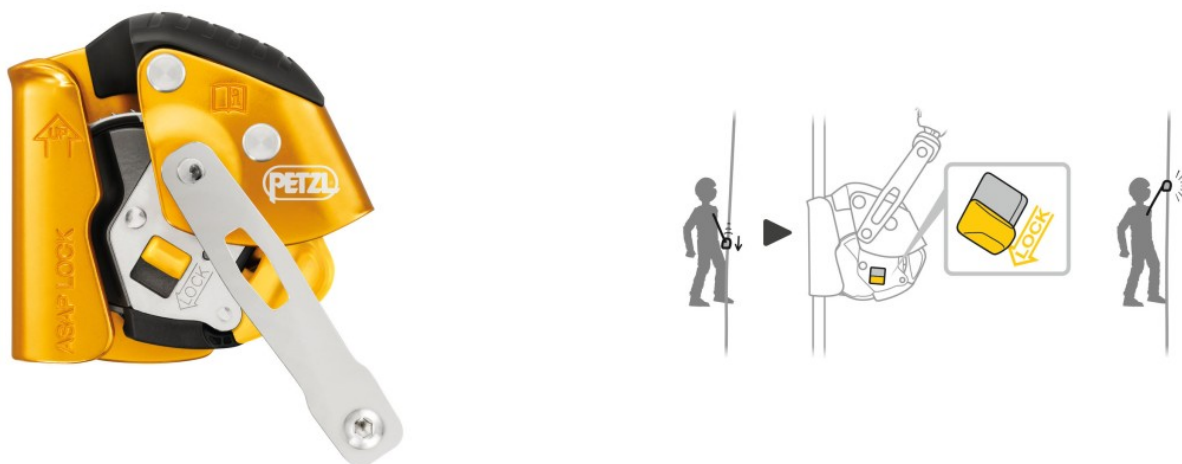

## ANTICHUTE MOBILE POUR CORDE ASAP LOCK

<https://www.securhit.com/fr/poulies-et-bloqueurs/110-antichute-mobile-pour-corde-asap-lock.html>

Antichute mobile sur corde avec fonction de blocage

### Description

L'antichute mobile ASAP LOCK est conçu pour faciliter les manipulations de l'utilisateur lors des remontées sur corde. En utilisation normale, l'appareil se déplace librement sur la corde, sans aucune intervention manuelle, afin d'accompagner l'utilisateur dans ses déplacements. En cas de choc ou d'accélération brusque, l'antichute se bloque sur la corde et immobilise l'utilisateur.

La fonction de blocage intégrée permet à l'utilisateur d'immobiliser l'appareil pour réduire la hauteur de chute. Le bras de connexion rend le système imperdable au passage des fractionnements. Il offre une protection permanente contre les chutes, il fonctionne sur corde verticale ou oblique et se bloque sur la corde même si on attrape l'appareil durant la chute.

La fonction de blocage intégrée à l'antichute permet en cas de grand vent, d'éviter également à la corde d'être tirée vers le haut.

Il est simple à utiliser et efficace car il s'installe et se désinstalle facilement en tout point de la corde.