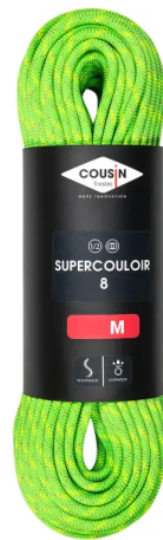

CORDE D'ALPINISME SUPERCOULOIR 8.0MM COUSIN

https://www.securhit.com/fr/cordes-et-cordelettes/1000-2391-corde-d-alpinisme-supercouloir-80mm-cousin.html#/1986-couleurs_4080-rose

Corde à double et jumelée SUPERCOULOIR de 8.0mm

Description

Fine, légère et durable, la corde SUPERCOULOIR est adaptée à l'escalade en grande voie rocheuse, en glace ou en alpinisme.

Elle peut s'utiliser à double ou jumelée.

Composée en polyamide et d'une longueur de 50m, elle bénéficie d'un traitement hydrophobe StopAqua qui la protège d'une trop forte prise en humidité lors d'utilisations dans des conditions extrêmes.

Elle intègre également la technologie Techtouch qui procure un toucher agréable, une excellente fluidité et une grande durabilité.

Caractéristiques techniques en utilisation à double :

- Force de choc : 6.2 kN
- Nombre de chutes : 6
- Allongement dynamique : 31.5 %
- Allongement statique : 9.9 %

Caractéristique technique en utilisation jumelée :

- Force de choc : 9.6 kN
- Nombre de chutes : 20
- Allongement dynamique : 27.9 %
- Allongement statique : 5.4 %

Caractéristiques

- Poids : 44 g/m
- Diamètre : 8 mm
- Pourcentage de la gaine : 38.6 %