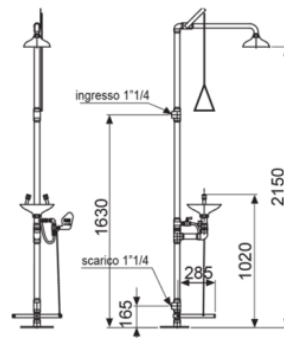

SAFETY SHOWER AND EYE-WASH STATION

<https://www.securhit.com/en/first-aid/990-combine-douche-et-lave-yeux-de-securite.html>

Combined shower and eye-wash station on feet, controlled or manual

Description

This combined shower and eye wash station rinses eyes, face and body in the event of accidental chemical, acid or corrosive splashes.

It is ideal for use in hazardous environments, and allows immediate action to be taken following an accidental splash.

Technical features :

- sturdy, anti-corrosive epoxy-galvanized steel structure
- shower activation by pulling the triangular handle or using the foot pedal
- shut-off and adjustment valve included.

Complies with :

UNI-EN 15154-1: 2007

UNI-EN 15154-2: 2007

UNI-EN 15154-3: 2010

UNI-EN 15154-4: 2010

Caractéristiques

- Coloris : vert
- Pression de fonctionnement : max 5 bar
- Débit minimum requis : 100l/min à 2 bar